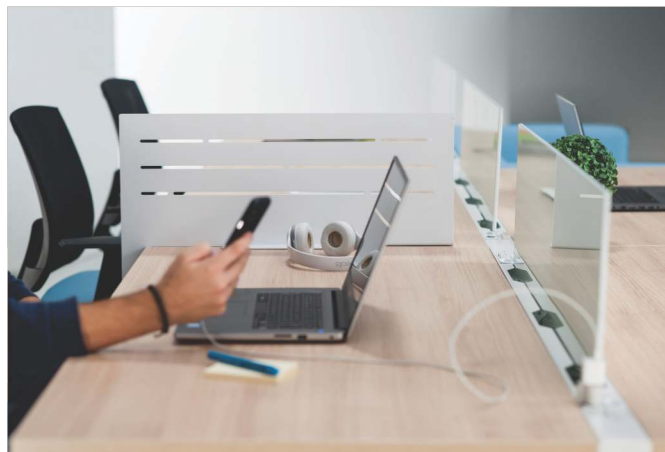

PERSONALIZE SEU AMBIENTE

Advanced humans invent nature. Wood does not need to explain anything to those who love essentiality. It adapts to the positions of both body and mind. It transforms to protect ideas and ositions of both body and mind. It transforms to protect ideas and