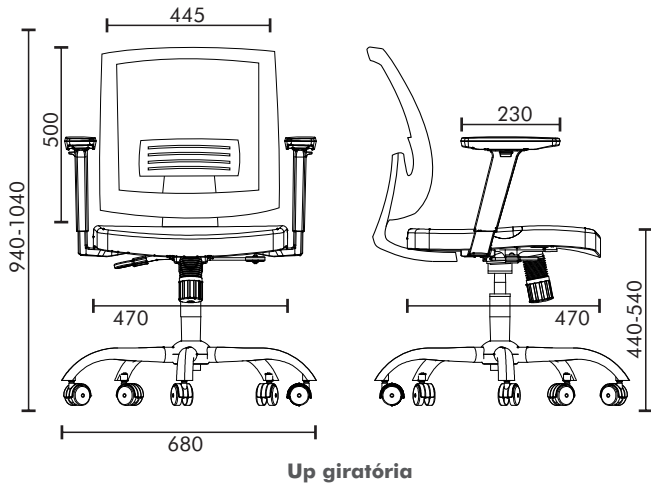

02. BRAÇOS Assento em espuma moldada com costura lateral com opções de revestimento em tecido Poliéster ou Courino.

03. BASE Mecanismo Relax com trava com aranha Cromada ou Nylon. Rodízios de 50mm.

Especificações Gerais