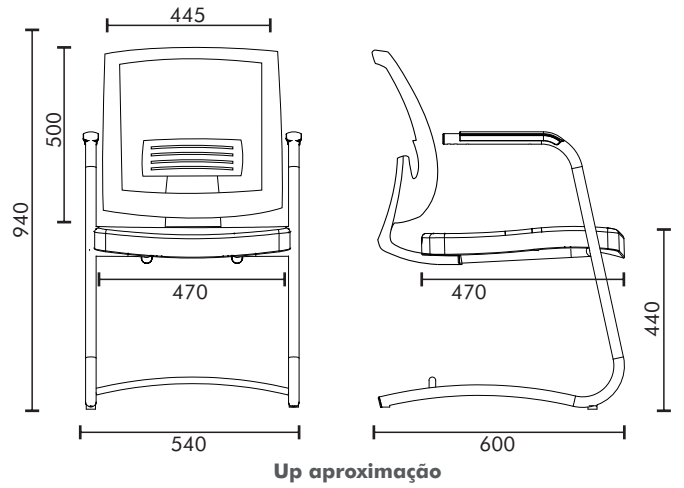

UP Aproximação
estrutura **Cromada**.

UP Aproximação
estrutura **Preta Fosca**.

01. ESPALDAR Espaldar médio em tela preta de alta resistência, que se adapta a curvatura da coluna proporcionando suporte e ventilação constantes, com Apoio Lombar regulável.

02. BRAÇOS Assento em espuma moldada com costura lateral com opções de revestimento em tecido Poliéster ou Courino.

03. BASE Mecanismo Relax com trava com aranha Cromada ou Nylon. Rodízios de 50mm.

Especificações Gerais